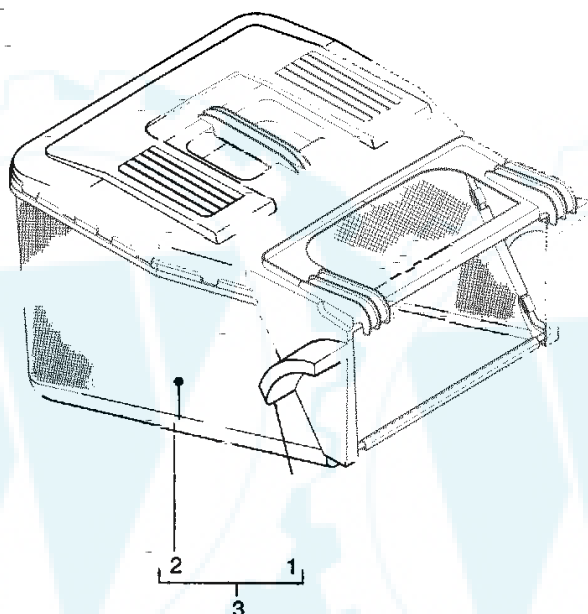

VARIANTE 1996

mod. **PRIMAVERA 500 E**

N.ord. - N. pieces part. N. - Bestell N.	RICAMBI SPARE PARTS	RECHANGES ERSATZTEILE	RECAMBIOS ONDERDELEN	SOBRESSALENTES CZĘŚCI ZAMIENNE	CSEREALKATRÉSZEK NÁHRADNÉ SÚČASTKY	Q
1 10 1403 94	coperchio con telaio cover	couvercle Deckel	cesto deksel	cobertura oslonka	fedél veko	1
2 20 1403 74	sacco sack	sac Sack	saco Zak	saco de nylon worek	zsák vrece	1
3 09 1404 14	sacco completo grass catcher	sac complet Grasfangkorb	saco completo grasopvangzak	saco completo worek na trawie	komplett zsák kompletné vrece	1